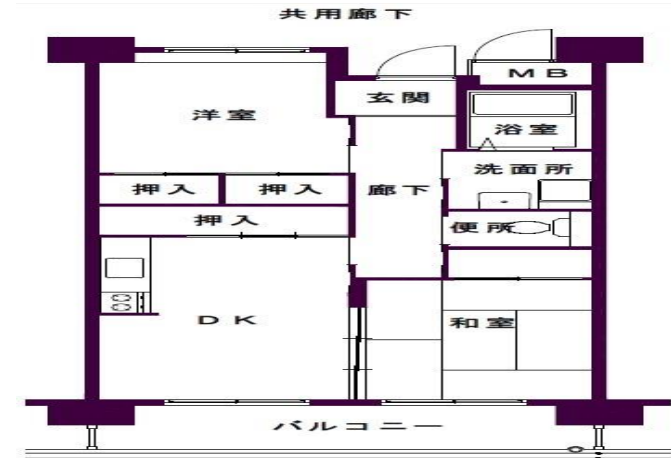

向河原団地

【概要】

住所：南丹波市園部町小山東町向河原11
交通機関：JR 園部駅→徒歩10分
建設年度：H15年度 他
構造：RC造 他
階層：6階

【周辺地図】(2019年3月時点)

管理事務所：乙訓・南丹府営住宅管理センター

【間取り例】

これは代表的な例示であり、必ずしもこのような間取りになっているとは限りません。

■ 2DK

■ 3LDK