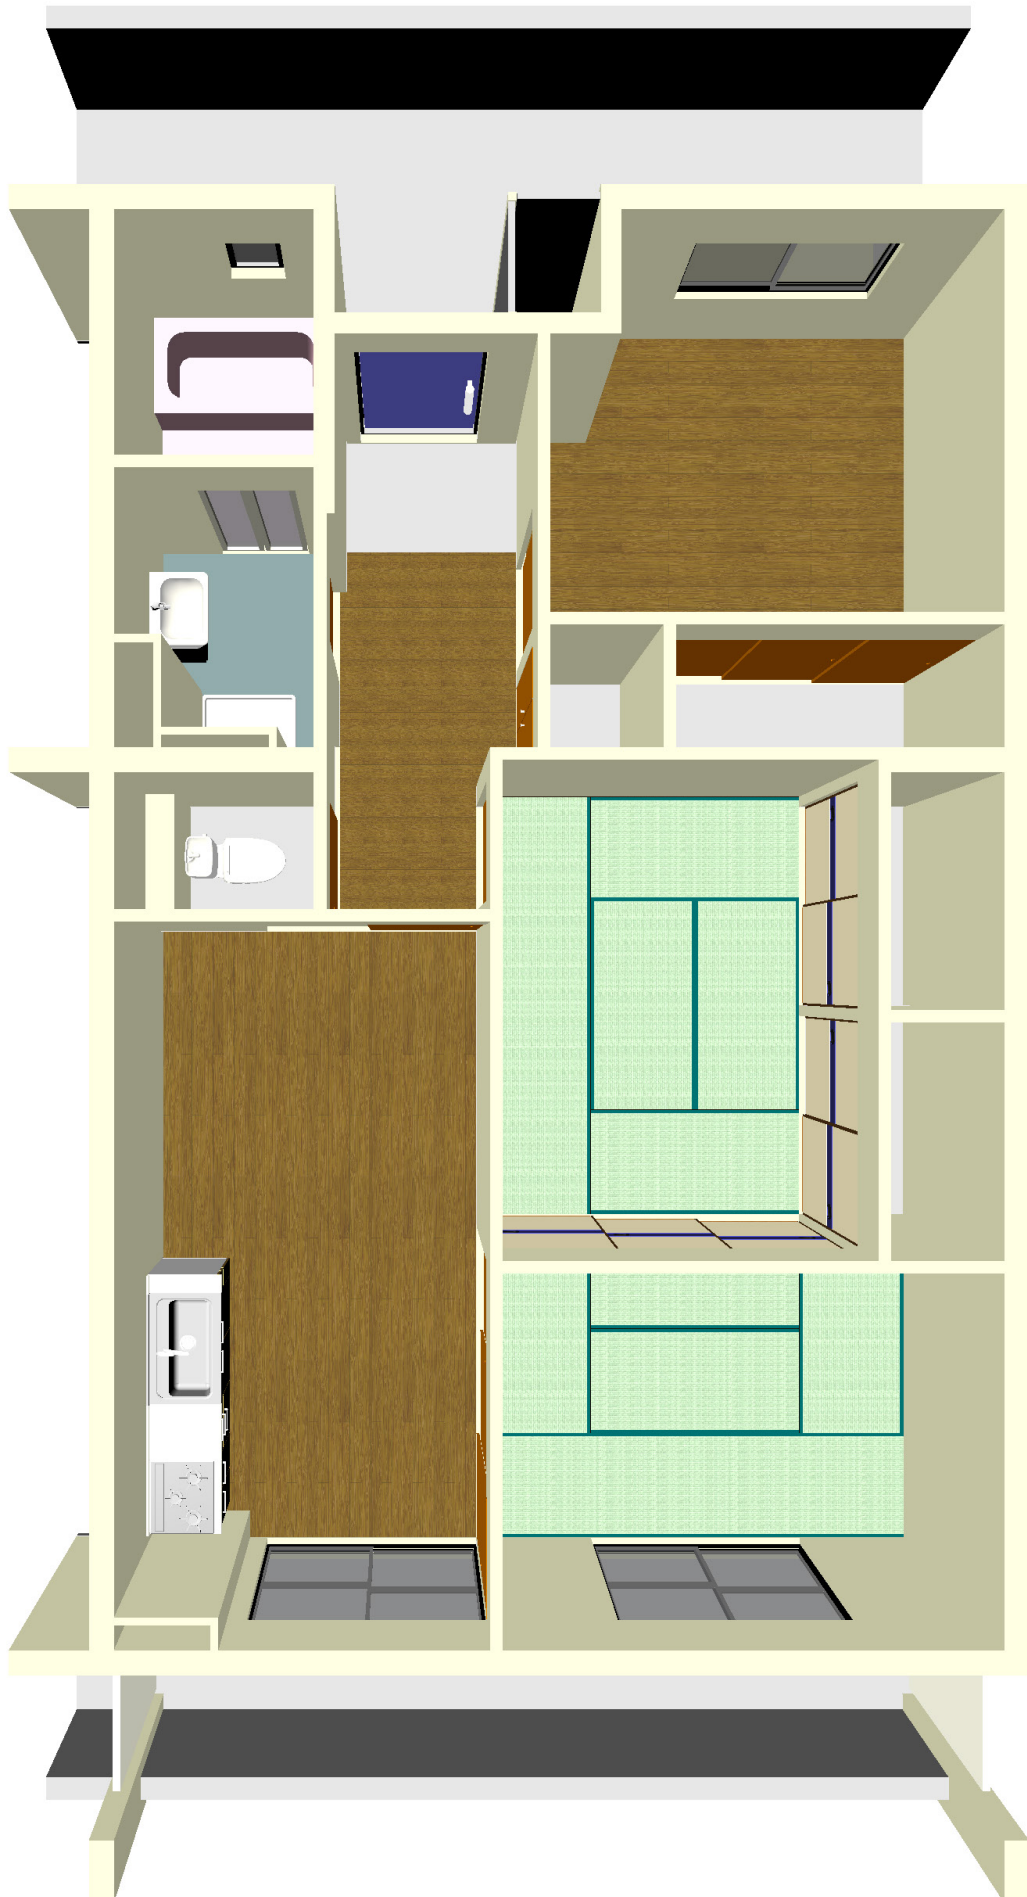

桃山日向1号棟2DK 間取図

桃山日向1号棟2K(妻住戸)間取図

# 桃山日向1号棟2K(中住戸)間取図

桃山日向 1号棟 3DK 間取図

桃山日向 2, 3号棟 2K 間取図

桃山日向 2, 3号棟 3DK 間取図

桃山日向 2号棟2DK-A 間取図

桃山日向2号棟2DK-B 間取図

桃山日向 8号棟 間取図