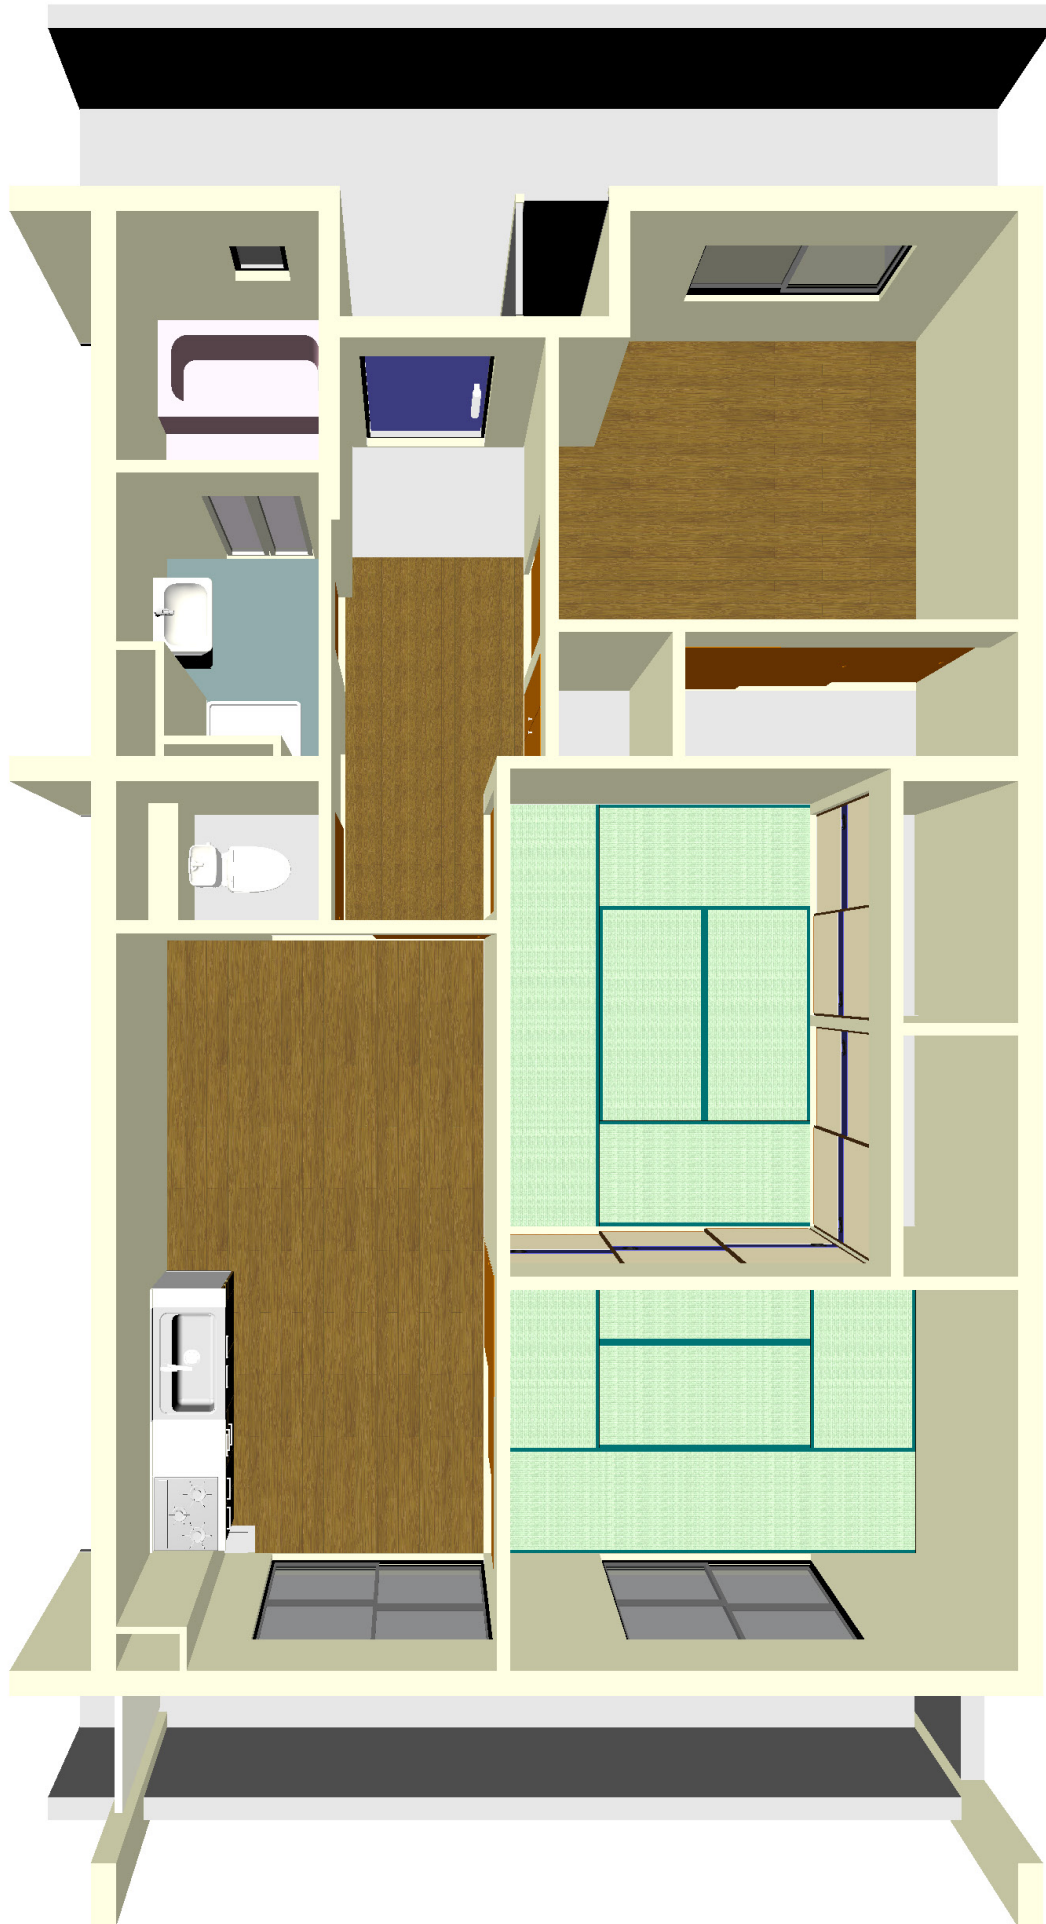

桃山日向1号棟2DK 間取図

桃山日向1号棟2K(妻住戸)間取図

# 桃山日向1号棟2K(中住戸)間取図

桃山日向 1号棟 3DK 間取図

桃山日向 2, 3号棟 2K 間取図

桃山日向 2, 3号棟 3DK 間取図

桃山日向 2号棟2DK-A 間取図

桃山日向2号棟2DK-B 間取図

桃山日向 8号棟 間取図