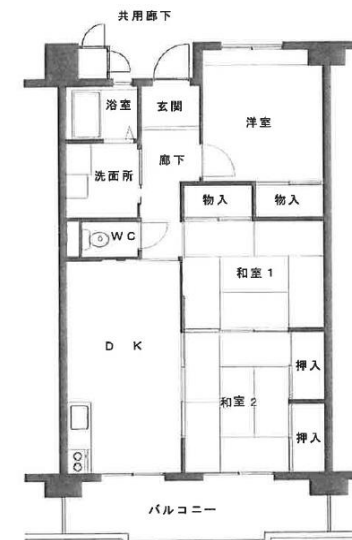

深草団地

管理事務所：京都 府営住宅管理センター

【概要】

住 所：伏見区深草池ノ内町59

交 通 機 関：京阪藤森駅 下車7分

建 設 年 度：H11年度 他

構 造：高層耐火

階 層：6階

【間取り例】

これは代表的な例示であり、必ずしもこのような間取りになっているとは限りません。

■ 2LDK

■ 3LDK

【周辺地図】(2020年3月時点)