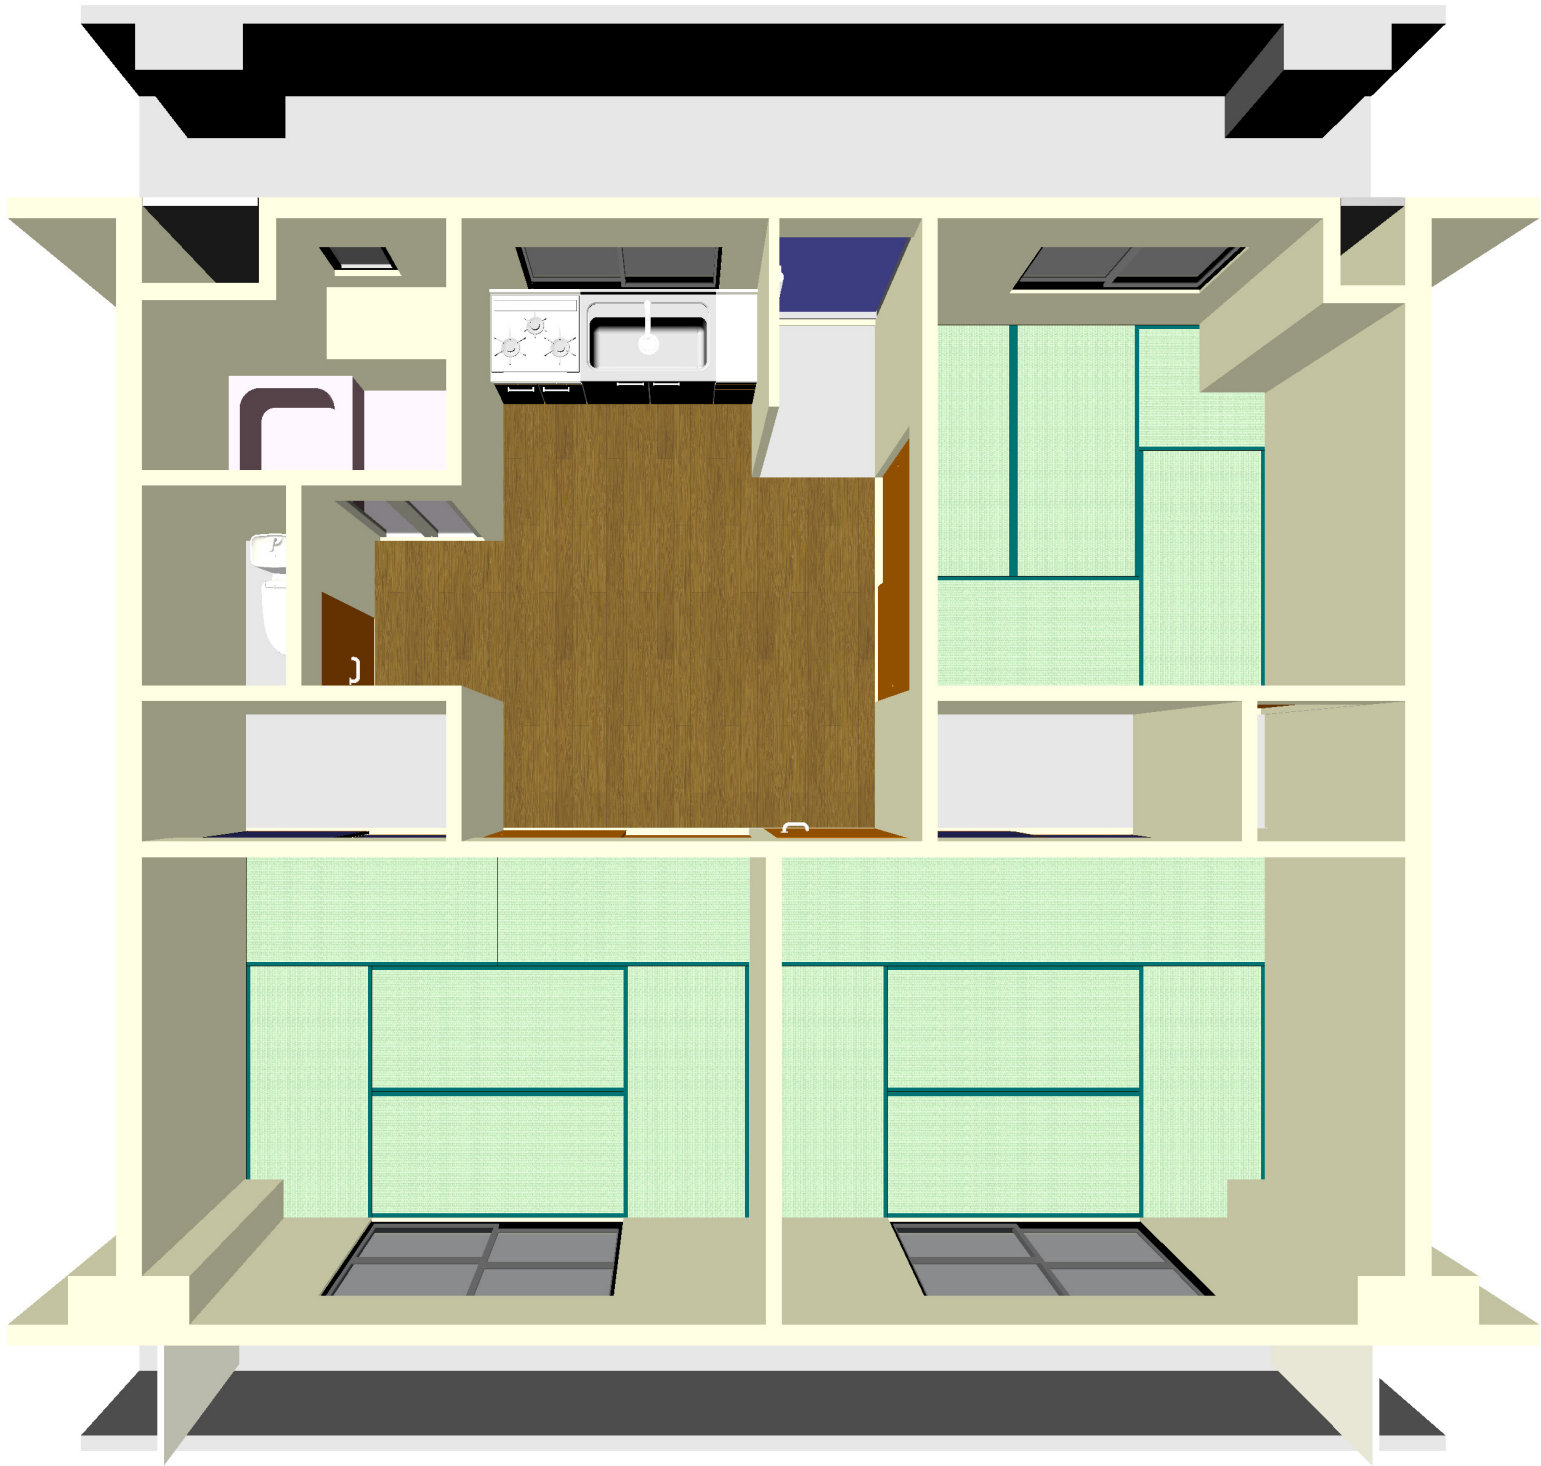

桃山伊賀 各棟 1 F 間取図

桃山伊賀 全棟メゾネット（2, 4F）間取図

桃山伊賀 全棟メゾネット（3, 5F）間取図