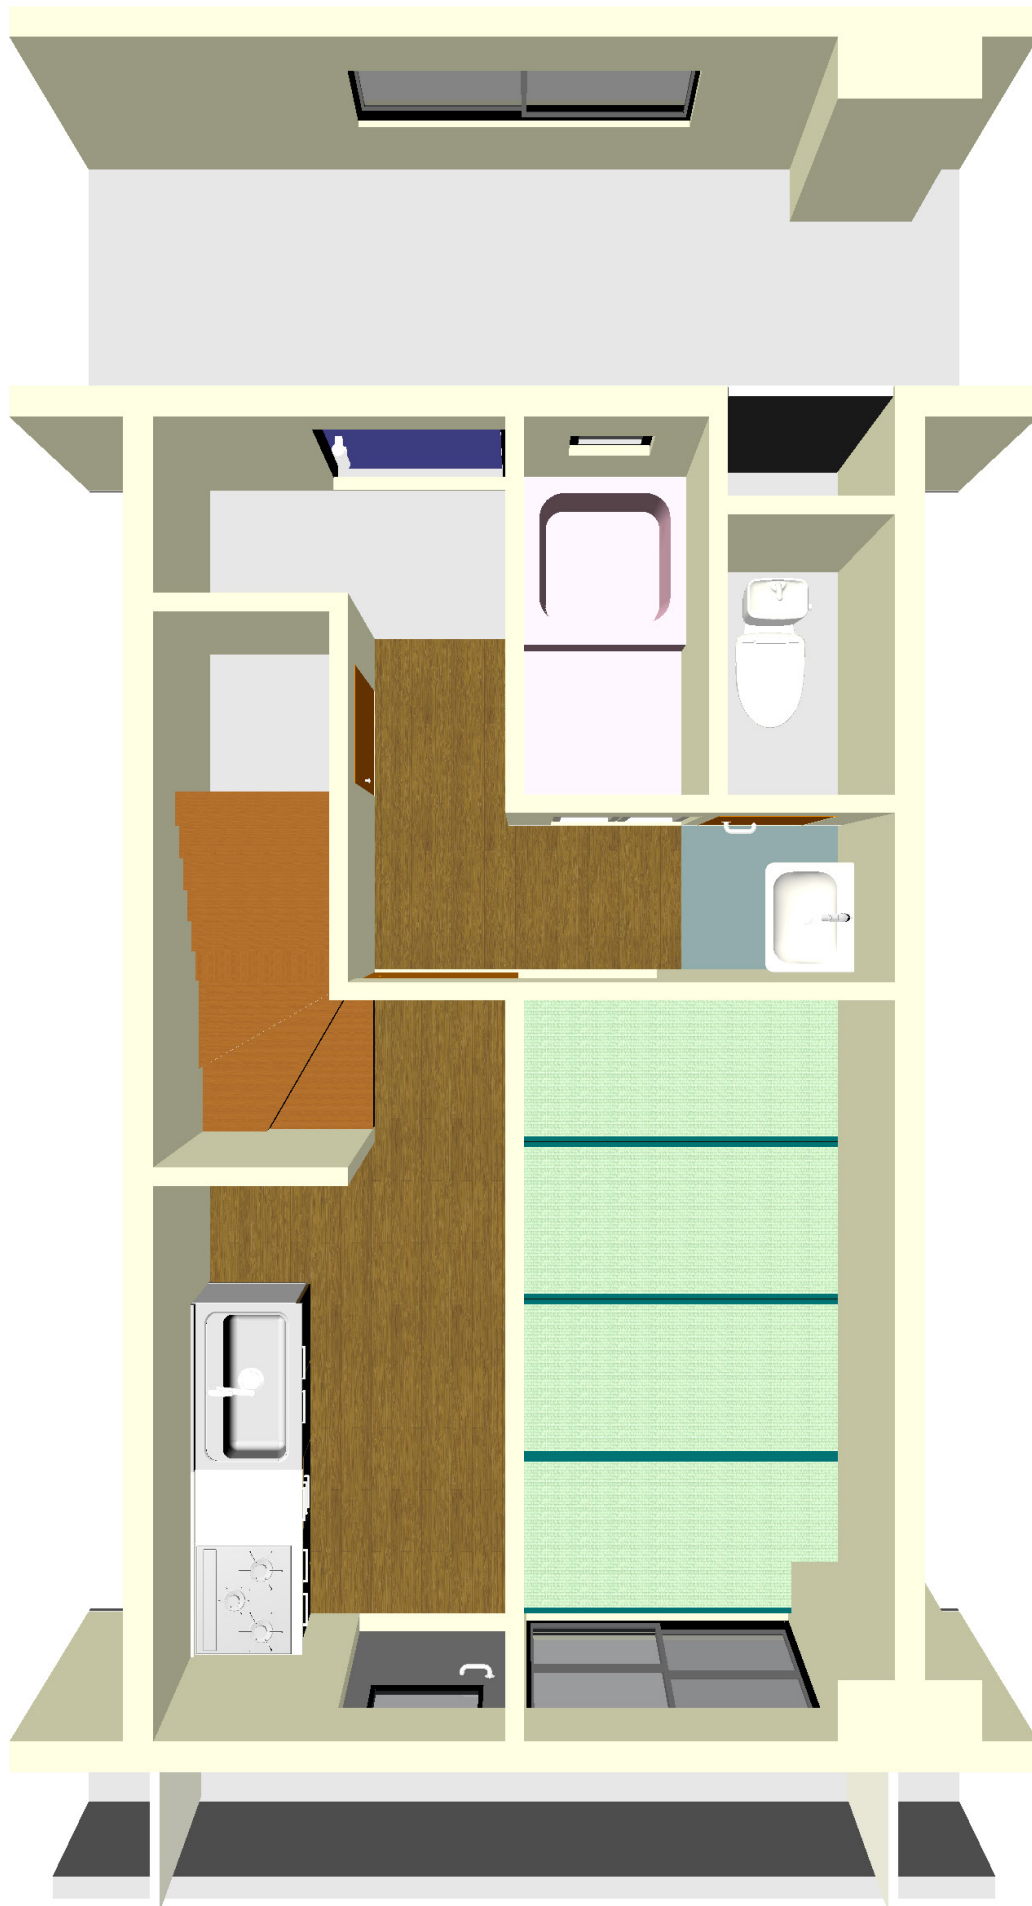

桃山伊賀 各棟 1 F 間取図

桃山伊賀 全棟メゾネット（2, 4F）間取図

桃山伊賀 全棟メゾネット（3, 5F）間取図